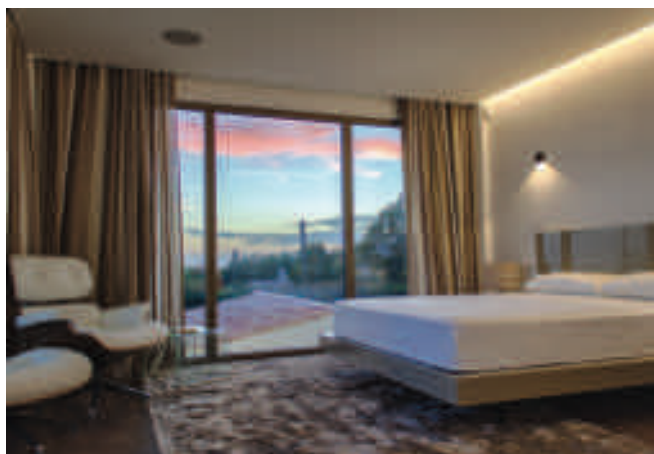

As paredes que anteriormente eram de construção tradicional e apenas pintadas, foram isoladas pelo exterior com 10 cm de EPS e rebocadas no interior a barro, com sistema de aquecimento integrado nas paredes de barro, por forma a garantir que a humidade dentro de casa seja de aproximadamente 70% (o ideal para o Verão e para o Inverno).