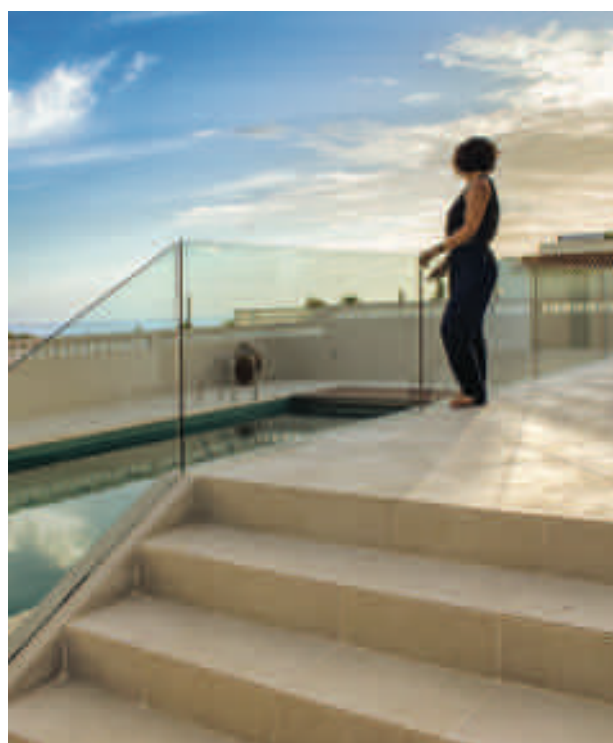

Marca registada Zen Homes®