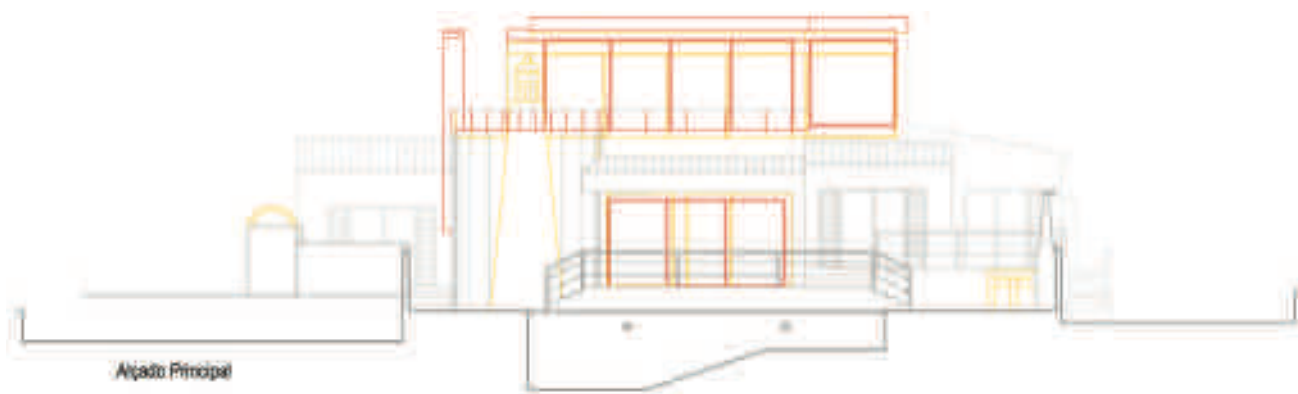

As paredes que anteriormente eram de construção tradicional e apenas pintadas, foram isoladas pelo exterior com 10 cm de EPS e rebocadas no interior a barro, com sistema de aquecimento integrado nas paredes de barro, por forma a garantir que a humidade dentro de casa seja de aproximadamente 70% (o ideal para o Verão e para o Inverno).